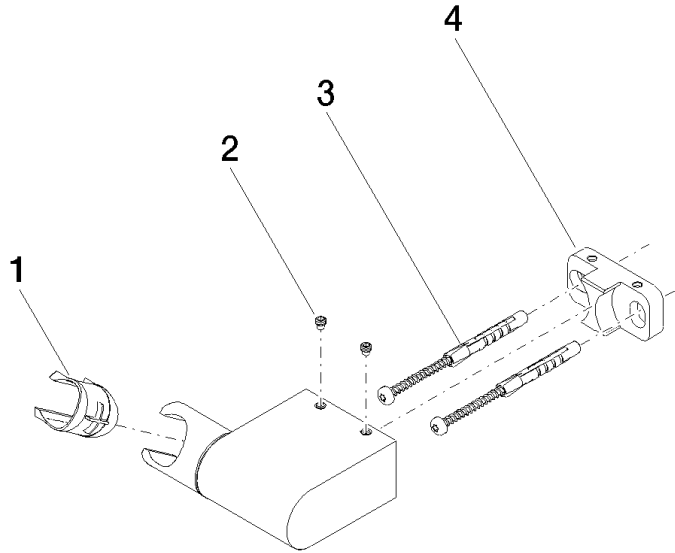

28 060 970

- schwenkbar 75°

Passt zu: IMO, LULU, MADISON, MEM,  
TARA, CL.1, LISSÉ, VAIA, META, CYO

	Schwarz matt	28 060 970-33
	Chrom	28 060 970-00
	Platin gebürstet	28 060 970-06
	Platin	28 060 970-08
	Dark Brass matt	28 060 970-16
	Dark Chrome	28 060 970-19
	Light Gold	28 060 970-26
	Light Gold gebürstet	28 060 970-27
	Messing gebürstet (23kt Gold)	28 060 970-28
	Bronze gebürstet	28 060 970-42
	Champagne gebürstet (22kt Gold)	28 060 970-46
	Champagne (22kt Gold)	28 060 970-47
	Chrom gebürstet	28 060 970-93
	Dark Platin gebürstet	28 060 970-99

28 060 970

mm [inches]

28 060 970

Ersatzteile für die  
anderen  
Oberflächenvarianten  
finden Sie hier:  
Chrom

### Ersatzteilstückliste

Nr.	Artikelnummer	Benennung	Verbaumenge	Lieferzeit
1	09 12 12 212 90	Huelse	1	2
2	09 31 11 009 90	Stift	2	2
3	05 30 31 025 00 90	Befestigungssatz	1	2
4	08 30 11 563 90	Halter	1	2